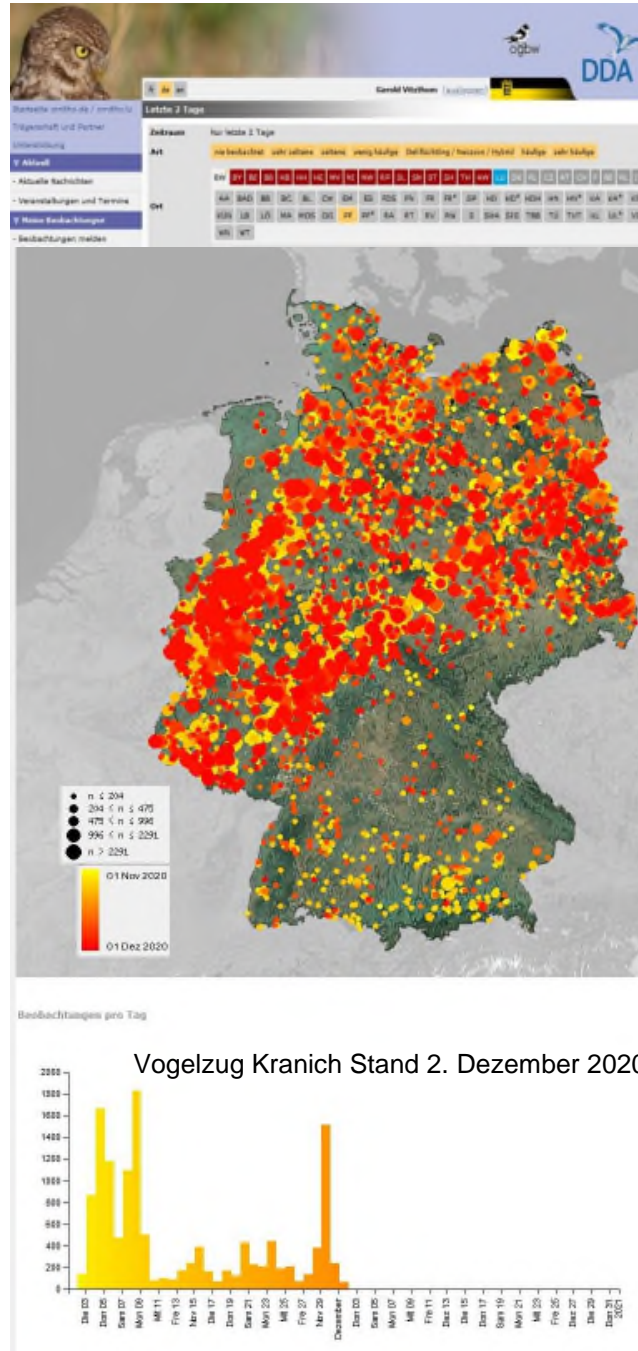

www.ornitho.de

Ornitho.de ist die Plattform für den ambitionierten Vogelbeobachter. Mehr bei: www.ornitho.de

Mit **ornitho.de** war es noch nie einfacher und komfortabler, Zufallsbeobachtungen zu melden: Egal wo Sie in Deutschland Vögel beobachten, Sie können diese fortan unabhängig von der Kenntnis der in der jeweiligen Region für die Datensammlung zuständigen Einrichtung melden und gleichzeitig sicher sein, dass Ihre Beobachtungen zu dieser gelangen und diese in wissenschaftliche und naturschutzfachliche Auswertungen einfließen.

Aktuelle Informationen
www.nabu-pforzheim.de/aktuelles